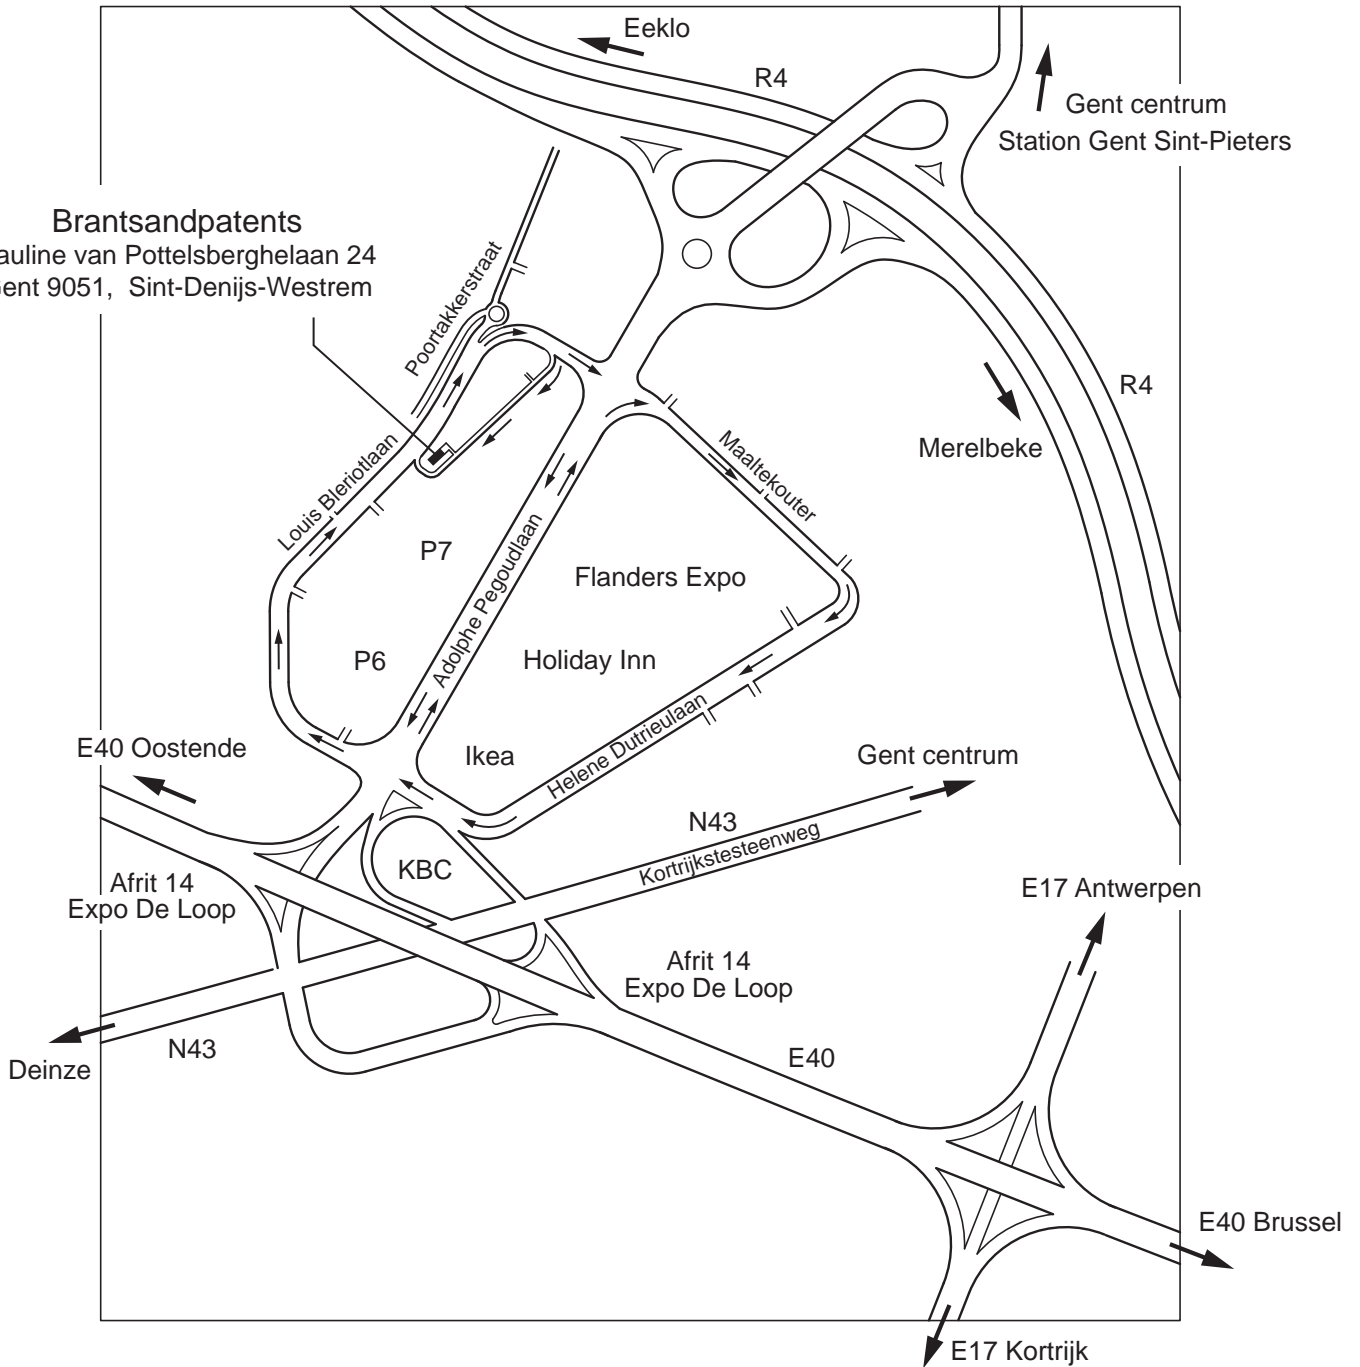

**Brantsandpatents**  
Pauline van Pottelsberghe laan 24  
Gent 9051, Sint-Denijs-Westrem

**Brantsandpatents**  
Pauline van Pottelsberghe laan 24  
Gent 9051, Sint-Denijs-Westrem